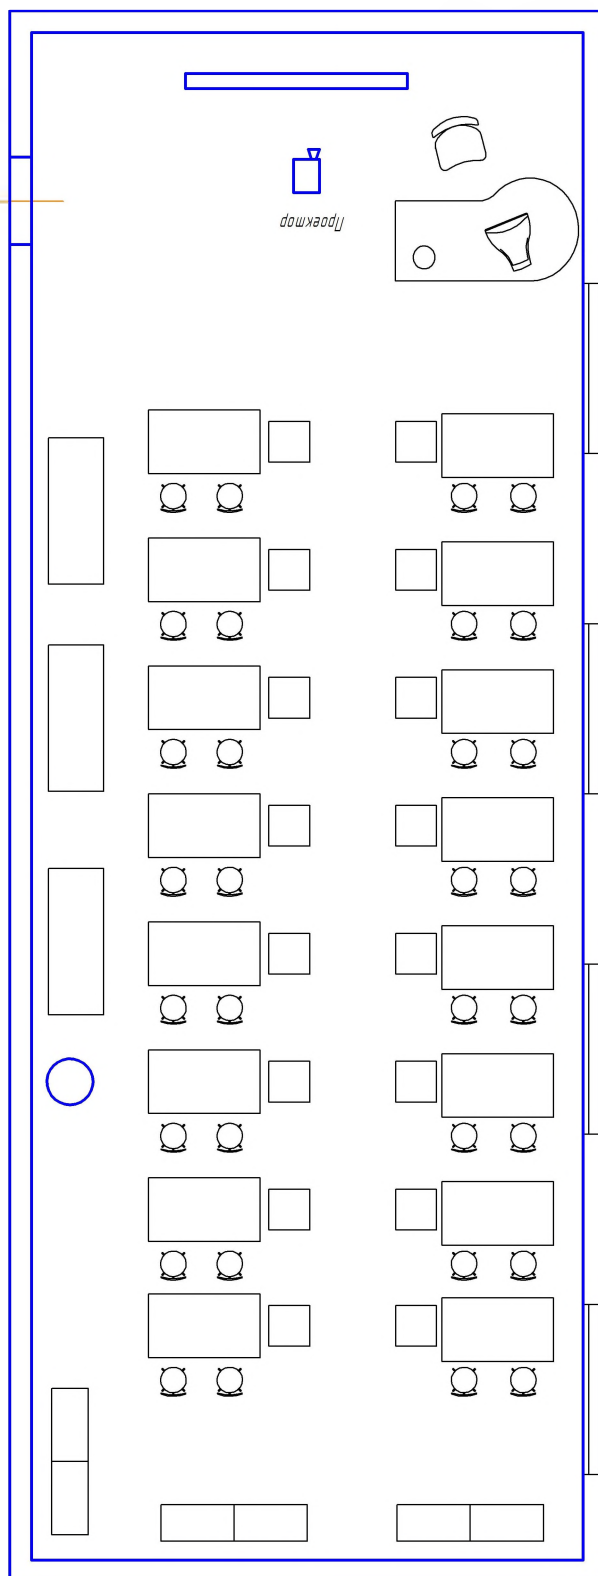

УТВЕРЖДАЮ

директор ГАПОУ КРМЖ

К.Б. Мухаметов
2019 год

ГАПОУ Казанский радиомеханический колледж

Схема размещения оборудования мастерской: Метрология КИП

Площадь мастерской: 85 м²

Адрес: г. Казань, ул. Красного пожарника 1а

-  — Шкаф
-  — Стол повертителя
-  — Стол ученический
-  — Испытательный стенд (твердомер)
-  — Тумба для инструмента
-  — Рабочее место преподавателя

Инв. № подл.	Подп. и дата	Взам. инв. №	Инв. № дубл.	Подп. и дата